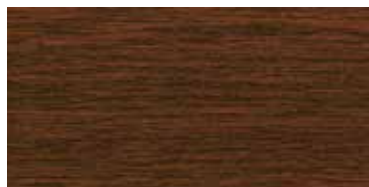

KÖMMERLING PremiDoor 76

Folienfarbprogramm – Lieferklasse LK1

Gültig ab 1. März 2021

KÖMMERLING®

KÖMMERLING PremiDoor 76 bietet für Hebe-Schiebetüren neben weiß auch verschiedene Holzstrukturen und Unifarben. Sie haben die Wahl zwischen Holzstruktur oder Unifarbe außen – dabei innen neutral weiß – oder innen wie außen Holzstruktur.

**Holzstrukturen
mit geprägter Oberfläche**

Golden Oak

Nussbaum

Sapeli

**Unifarben
mit geprägter Oberfläche**

Anthrazitgrau

Basaltgrau

Quarzgrau

Cremeweiß

**Unifarben
mit glatter Oberfläche**

Schiefergrau glatt

Anthrazitgrau glatt

mit glatter, matter Oberfläche

Anthrazit Ulti Matt

= einseitige Folierung außen
 = beidseitige Folierung

Farbabweichungen zu den Originalfolien sind drucktechnisch bedingt.